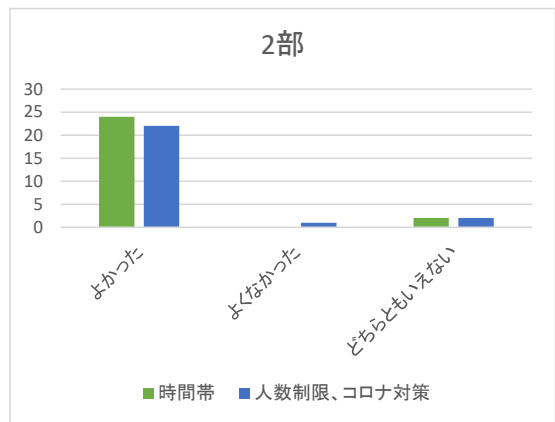

1部	時間帯	人数制限、コロナ対策
よかった	11	10
よくなかった	0	1
どちらともいえない	0	0

2部	時間帯	人数制限、コロナ対策
よかった	24	22
よくなかった	0	1
どちらともいえない	2	2

3部	時間帯	人数制限、コロナ対策
よかった	16	18
よくなかった	0	0
どちらともいえない	4	2