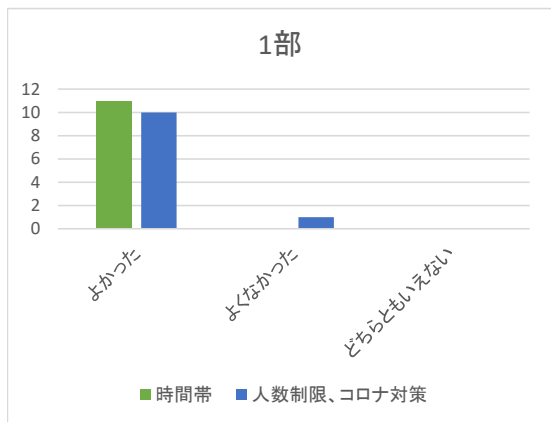

1部	時間帯	人数制限、コロナ対策
よかった	11	10
よくなかった	0	1
どちらともいえない	0	0

2部	時間帯	人数制限、コロナ対策
よかった	24	22
よくなかった	0	1
どちらともいえない	2	2

3部	時間帯	人数制限、コロナ対策
よかった	16	18
よくなかった	0	0
どちらともいえない	4	2